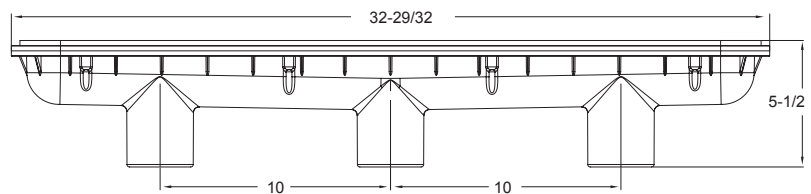

Patented integral waterstop

4/case

New waterstop feature

U.S. patent pending

Part # 32CDPxxx

STANDARD COLORS

- 32CDP101 – White
- 32CDP102 – Black
- 32CDP103 – Light Gray
- 32CDP104 – Blue
- 32CDP105 – Dark Gray
- 32CDP108 – Tan